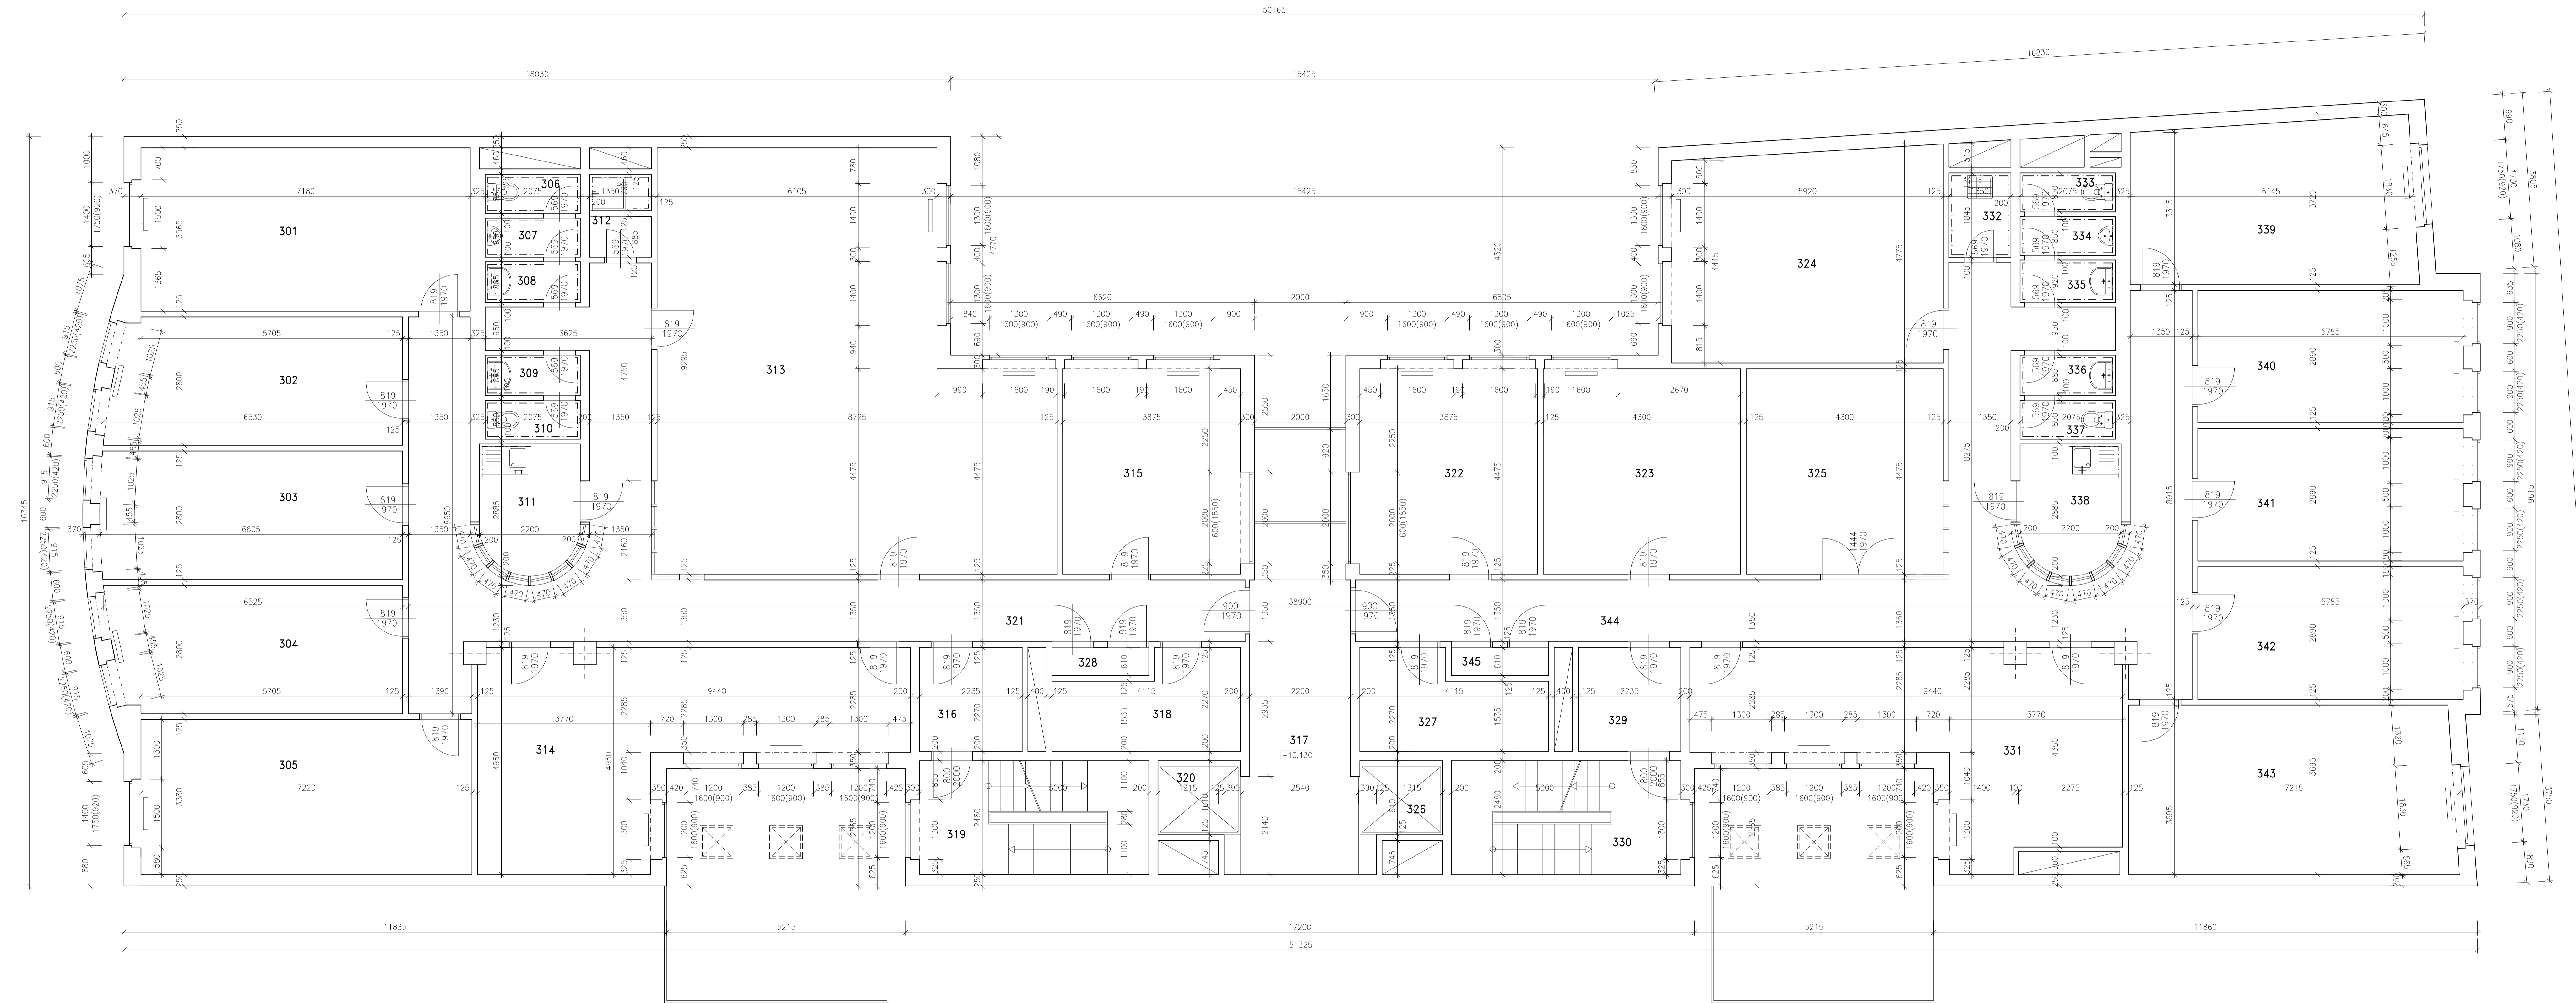

3.PATRO (4.N.P.)-PŮDORYS

LEGENDA MÍSTNOSTÍ		
Č.M	MÍSTNOST	M2
SPOLEČNÉ PROSTORY		
317	HALA	17,2
319	SCHODIŠTĚ S1	11,8
320	VÝTAH V1	3,1
326	VÝTAH V2	3,1
330	SCHODIŠTĚ S2	12,0
	CELKEM	47,200
LEVÝ TRAKT		
301	KANCELÁŘ	25,4
302	KANCELÁŘ	17,8
303	KANCELÁŘ	18,5
304	KANCELÁŘ	17,5
305	KANCELÁŘ	24,2
306	WC	1,75
307	PISOÁŘ	1,75
308	PŘEDSIŇ WC	1,8
309	PŘEDSIŇ WC	1,8
310	WC	1,75
311	KUCHYŇKA	5,75
312	SPRCHA	2,4
313	KANCELÁŘ	68,4
314	KANCELÁŘ	30,0
315	KANCELÁŘ	17,4
316	PŘEDSIŇ	5,1
318	SKLAD	7,9
321	CHODBA	44,4
328	EL.ROZVADEČ	1,1
	CELKEM	294,700
PRAVÝ TRAKT		
322	KANCELÁŘ	17,4
323	KANCELÁŘ	19,3
324	KANCELÁŘ	27,2
325	ZASEDACÍ MÍSTNOST	19,2
327	ARCHIV	7,9
329	PŘEDSIŇ	5,1
331	KANCELÁŘ	30,4
332	ÚKLIDOVÁ KOMORA	2,5
333	WC	1,75
334	PISOÁŘ	1,75
335	PŘEDSIŇ WC	1,85
336	PŘEDSIŇ WC	1,8
337	WC	1,75
338	KUCHYŇKA	5,75
339	KANCELÁŘ	21,8
340	KANCELÁŘ	16,7
341	KANCELÁŘ	16,7
342	KANCELÁŘ	16,7
343	KANCELÁŘ	26,1
344	CHODBA	44,8
345	EL.ROZVADEČ	1,1
	CELKEM	287,550

VED. PROJEKTANT	ZOUP. PROJEKTANT	VYPRACOVAN	ZAMEROVAVATĚL BUDOV A STAVBY
MEDO STANBY	K.Ú. Větrná 157164		RADOMÍR ŠKAMEL
STAVBYNÁ	Mokrá pyramida stavění spol.úh.s., Bělehradská 222/128, 12000 Praha 2		ADAM ŠKAMEL
			Č. ZK. 195/2022/25
			DATA 2022
			FORMÁT A4
			VERZE 1
			ČÍSLO VÝKRESU A-8